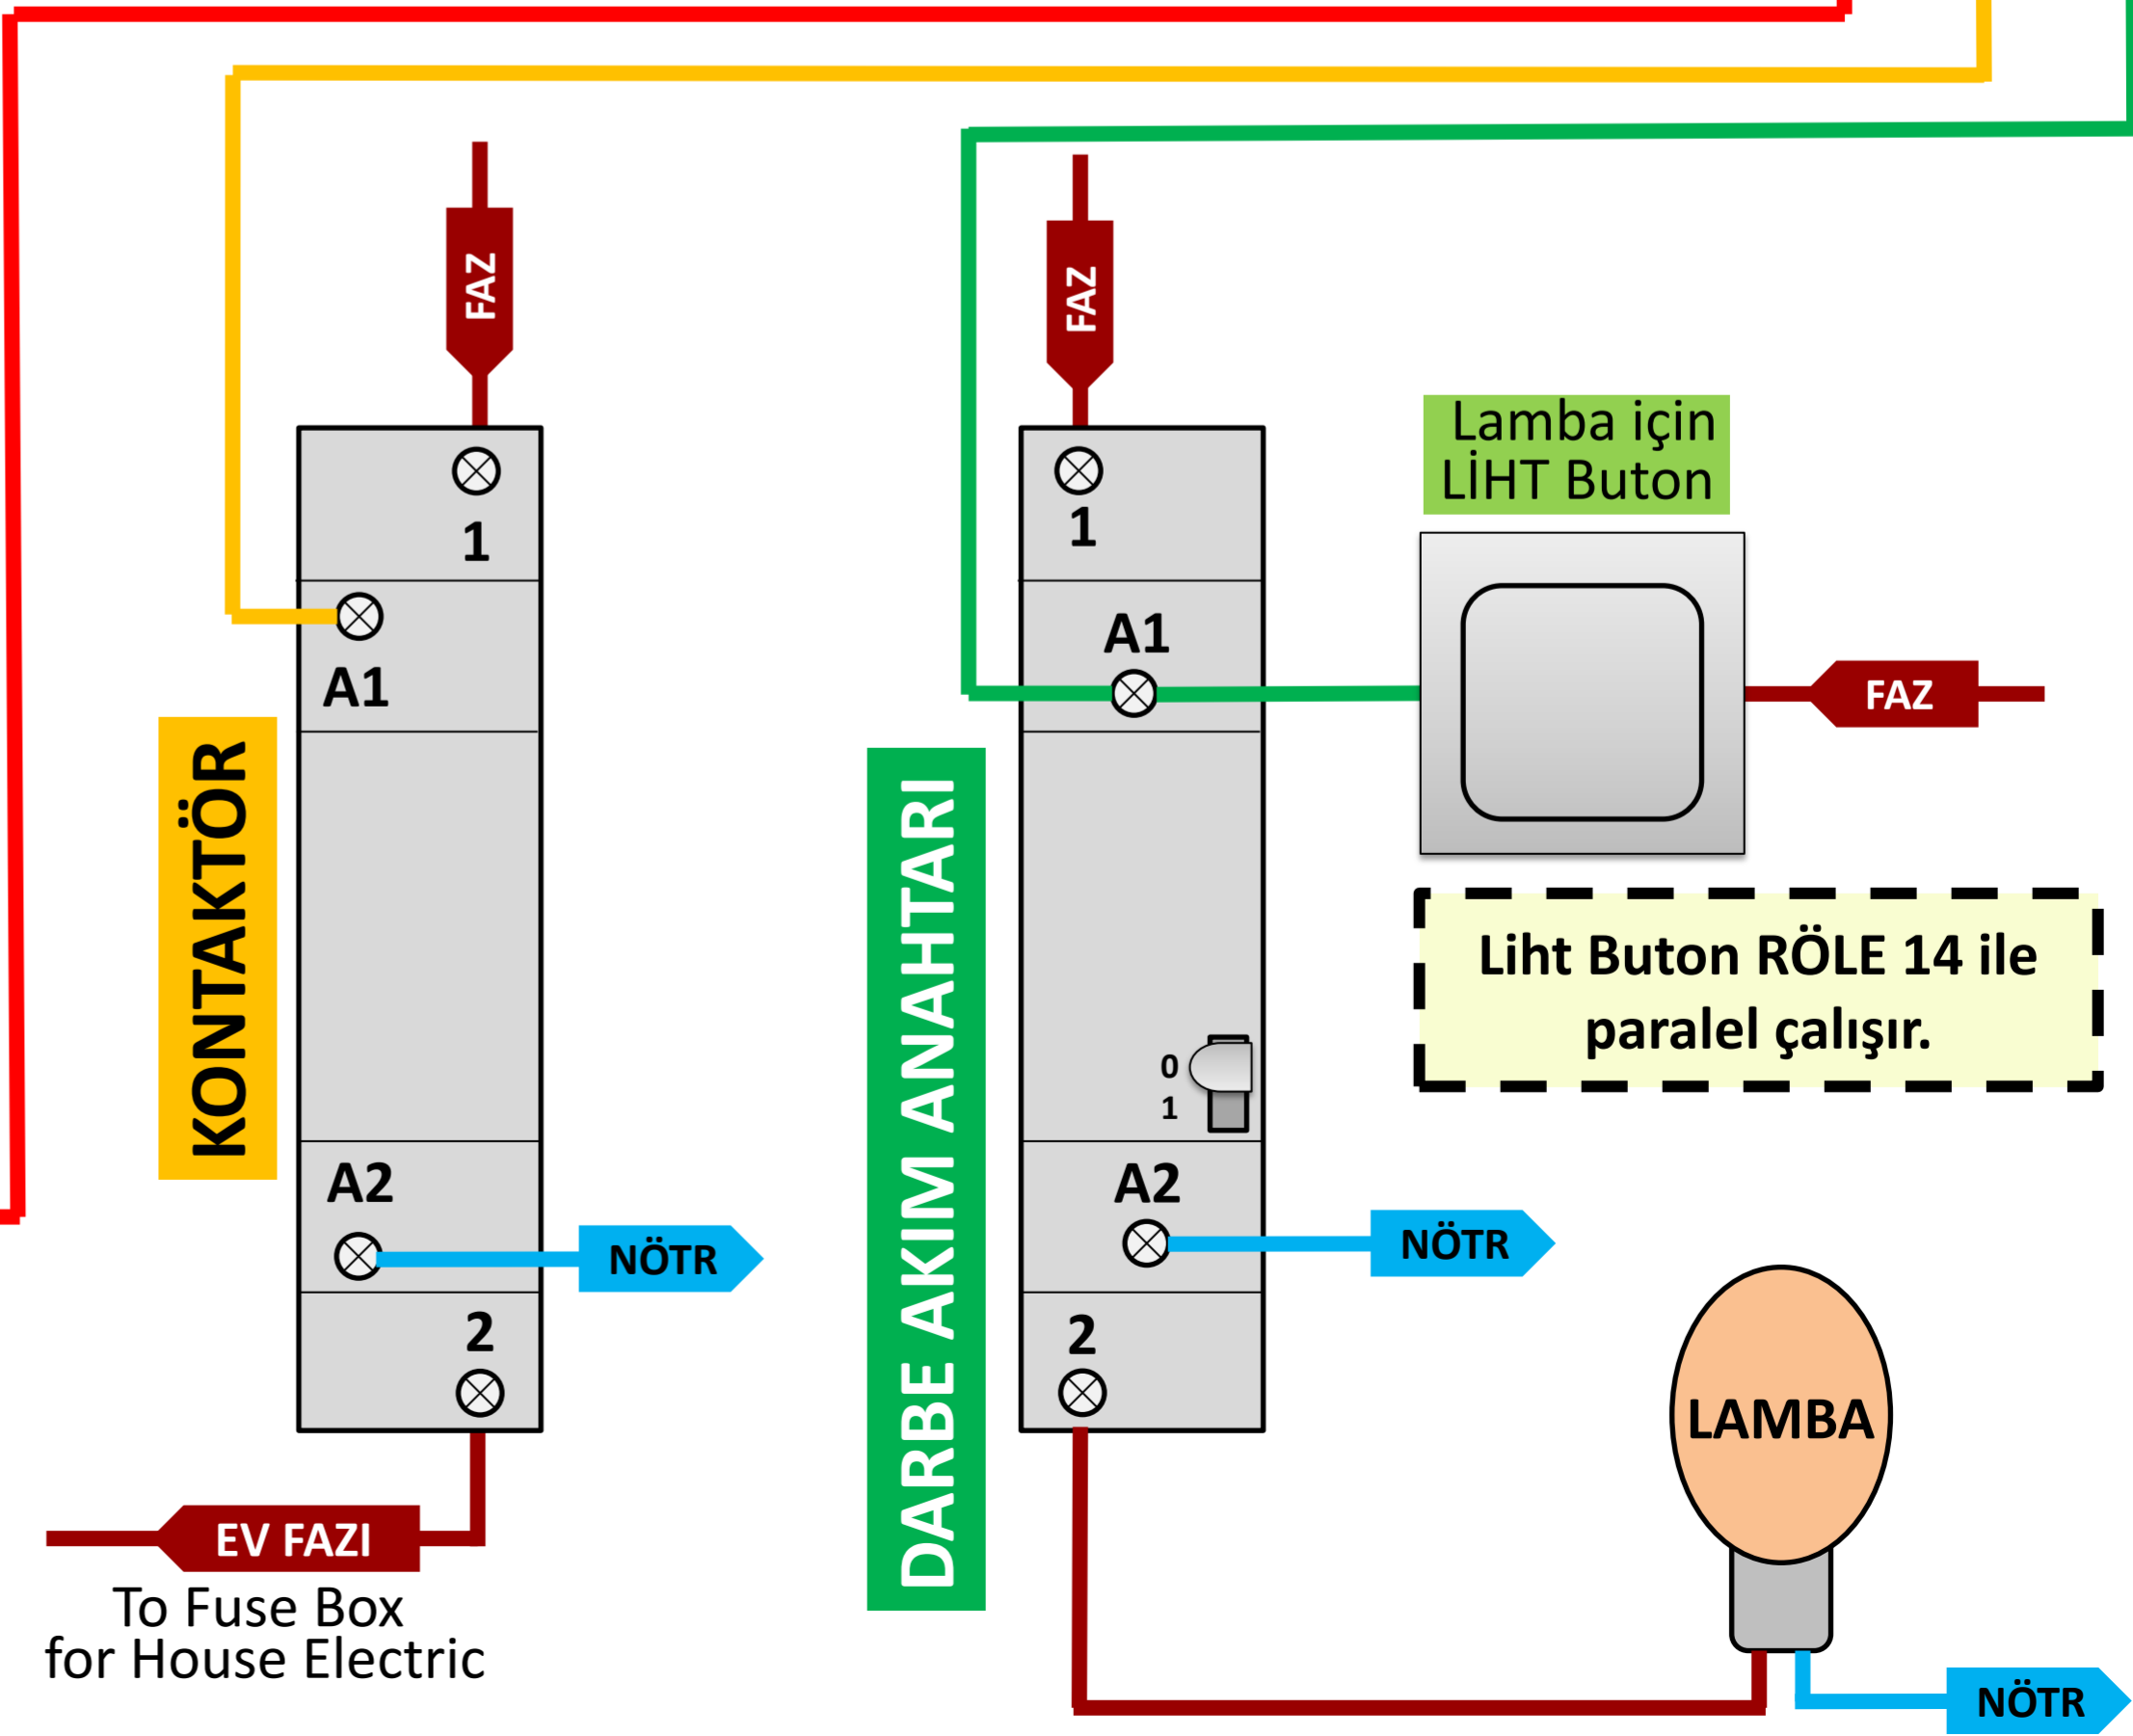

VIP101 RÖLE TÜM b
GND

VIP101 Monitörün
Röle Çıktılarının «b» uçları
GND'ye bağlanmıştır.

Lamba için
Liht Buton

Liht Buton RÖLE 14 ile
paralel çalışır.

EV FAZI
To Fuse Box
for House Electric