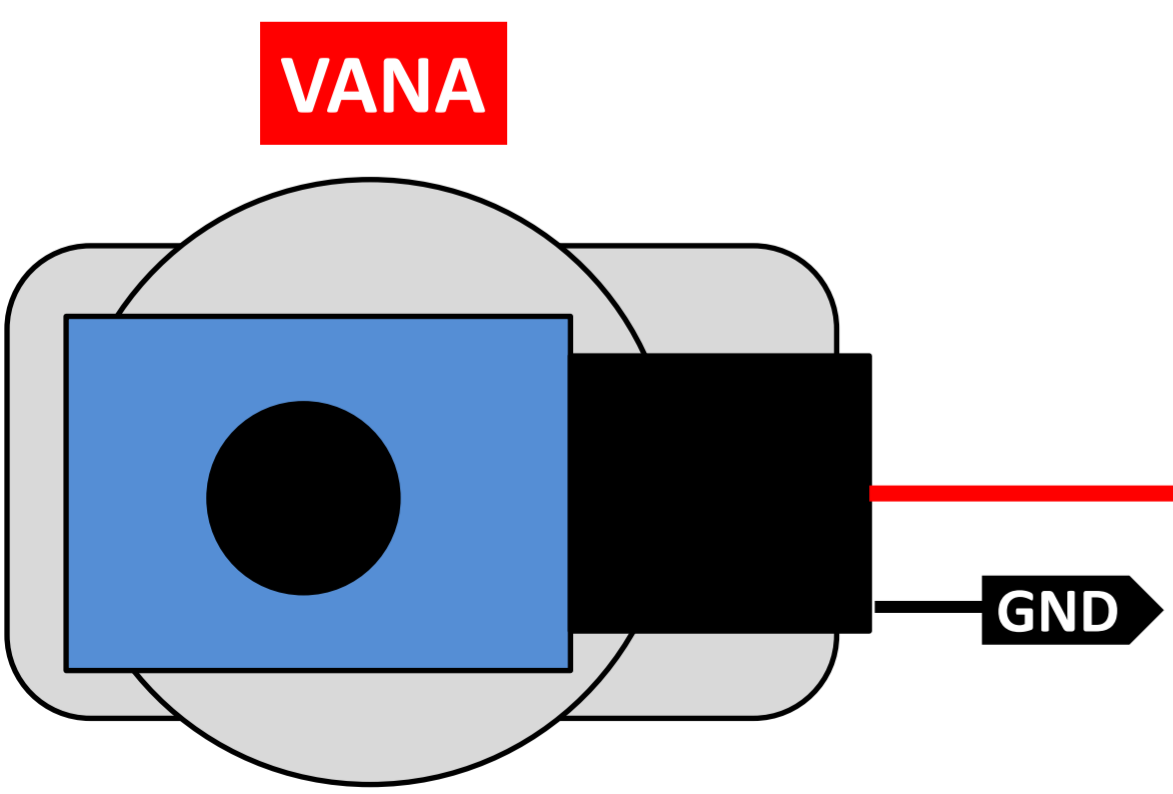

VIP101 RÖLE TÜM b
GND

VIP101 Monitörün
Röle Çıktılarının «b» uçları
GND'ye bağlanmıştır.

Lamba için
Liht Buton

Liht Buton RÖLE 14 ile
paralel çalışır.

EV FAZI
To Fuse Box
for House Electric