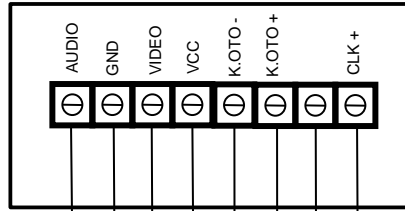

RL-B17M

RL-B43M

**Kamera Sayısının Ayarlanması:**

2 KAMERA

3 KAMERA

4 KAMERA

**Kapı Otomatığı Çekme Süresinin Ayarlanması:**

0.5 SANİYE

4 SANİYE

2 SANİYE

6 SANİYE

RL-M17M-P  
RL-M43M-P