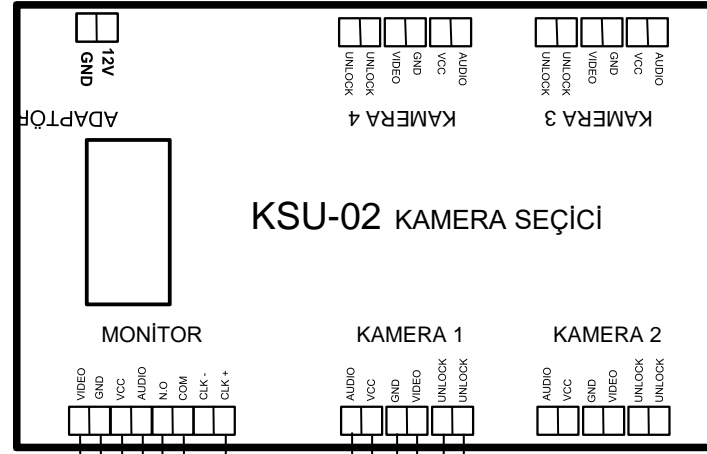

RL-B17M

RL-B43M

**Kamera Sayısının Ayarlanması:**

2 KAMERA

3 KAMERA

4 KAMERA

**Kapı Otomatığı Çekme Süresinin Ayarlanması:**

0.5 SANİYE

4 SANİYE

2 SANİYE

6 SANİYE

RL-M17M-P  
RL-M43M-P