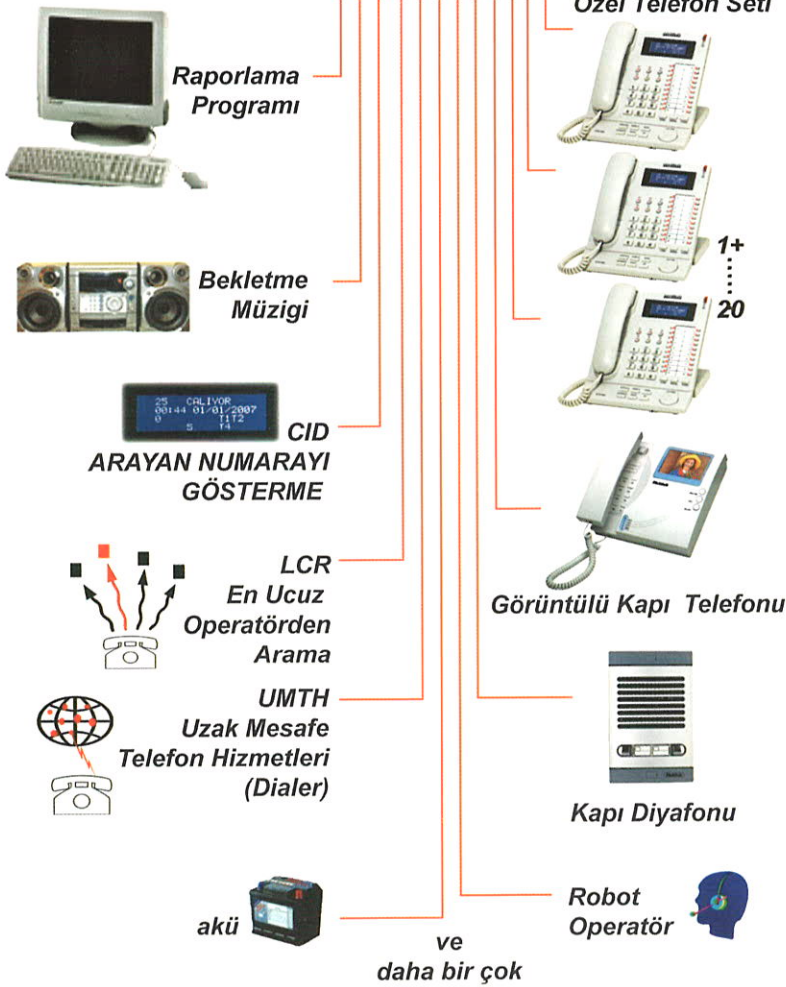

Akü Bağlayabilme

Bekletme Müziği

Kapı Diafonu

MT 26s TELEFON SANTRALI

The best for communication..

CLIP

LCR

CTI

SMDR

MT 26s

TELEFON SANTRALI

MULTITEK

TEKNİK ÖZELLİKLERİ

- * Kapasite : 2 dış hat, 6 dahili abone
- * Teknoloji : Digital, kayıtlı program kontrollü, az akım çeken teknoloji
- * Tonlar : Standart ve çeşitli
- * Bukl Direnci : 1 Kohm (telefon dahil)
- * Telefonlar : Standart telefon, fax, modem, vs.
- * Araya Girme Zayıflaması : 1 dBm' den az
- * Diafoni Zayıflaması : 65 dBm' den az
- * Çalışma Koşulları : Sıcaklık 0 - 40 °C (bağıl nem + 20 °C de en fazla % 80)

BOYUTLARI: 335 X 325 X 90 mm

SİSTEM ÖZELLİKLERİ

- * 2 dış hat, 6 dahili abone
- * En ekonomik operatörden arama
- * Uzak mesafe telefon hizmetleri (UMTH) dialer
- * Arayan numarayı gösterme
(Operatörün servis vermesi durumunda)
- * 12 / 16 KHz ücretlendirme sinyali alma
- * Bekletmede müzik, radyo / CD çalar bağlantısı
- * Enerji kesintisinde doğrudan dış hatlara bağlanma
- * Santrale uzaktan servis verme ve programlama
- * Standart herhangi bir telefon, fax, modem vs. bağlayabilme
- * Diafon bağlayabilme
- * Sesli yanıt sistemi (robot operatör)
- * Özel telefon setleri ile şef sekreter sistemi
- * Uzaktan programlama
- * PC Konsol
- * Konuşma bilgilerini bilgisayar / yazıcıya aktarma
- * MF veya DP harici hatlar
- * Kapı açma devresi
- * Akü bağlayabilme
- * ve DAHA BİR ÇOK ÖZELLİK