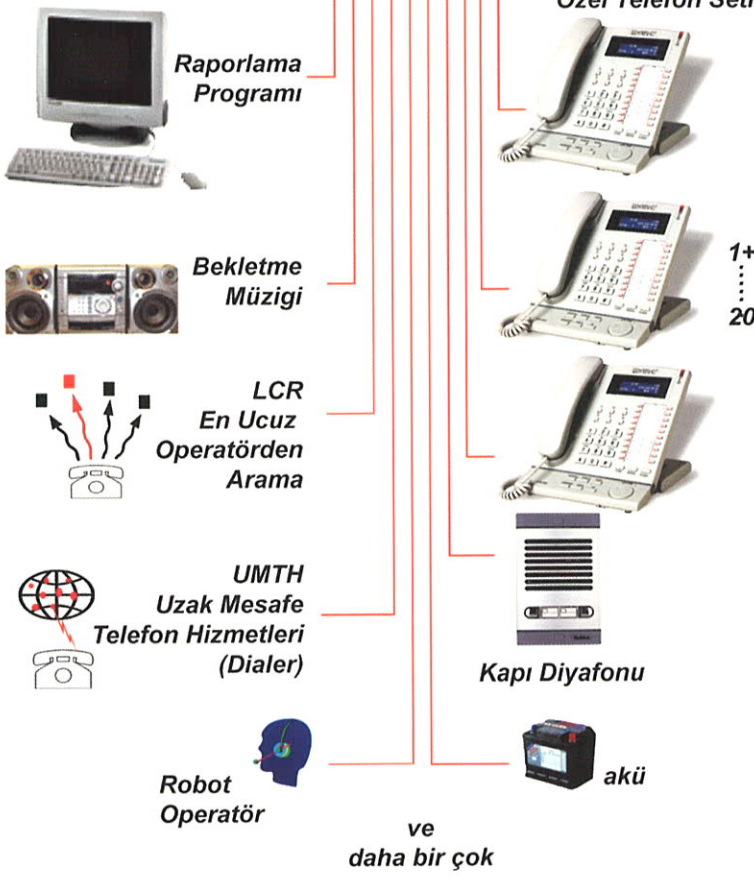

Sesli Yanıt Sistemi

Akü Bağlayabilme

Bekletme Müziği

Kapı Diafonu

The best for communication..

SMDR

LCR

CTI

MT 300

MT 300

ELEKTRONİK TELEFON SANTRALI

SİSTEM ÖZELLİKLERİ

- Arayan numarayı gösterme
- 4'ten başlayarak , 4'er artırımla 28 hariciye kadar modüler arttırım
- 8'den başlayarak 208 dahiliye kadar 8 veya 16 abone modüler arttırım
- Beklemede müzik , radyo / teyp bağlantısı
- Enerji kesintisinde 2 harici hattın doğrudan dahiliye bağlanması
- Santrale akü bağlayabilme
- Standart herhangi bir telefon fax,modem vs. bağlayabilme
- Çağrı kayıt bilgisini yazıcı veya PC ' ye alabilme
- Kapı açma devresi
- Kutu zili
- * ve çatal altı ile bekletmeye alma
- Hafızada bilgileri saklayabilme
- Kamera ve dahili görüntü telefon bağlayabilme
- Enerji tasarrufu
- ve DAHA BİRÇOK ÖZELLİK

ABONE ÖZELLİKLERİ

- .ABONE KISITLAMASI
(Dahili,şehriçi,şehirlerarası,v.s.arayabilir abone)
- .DAHİLİ/HARİCİ ARAMA
- .DAHİLİ/HARİCİ HAT AKTARMA
- .HARİCİ ÇAĞRILARI TEK TUŞLA CEVAPLAMA
- .HARİCİ HATTI BOŞTA PARK ETME
- .OTOMATİK ARAMA
- .ÇAĞRI TOPLAMA
- .DİSA(DOĞRUDAN İÇHAT ARAMA)
- .PBX ÖZELLİĞİ
- .HARİCİ HATLARI BİRBİRİNE BAĞLAMA
- .UYANDIRMA İKAZ SERVİSİ
- .ŞİFRE(TELEFONU KİLİTLEME)
- .HAFIZADAN OTOMATİK ARAMA
- .SON NUMARA TEKRARI
- .KONUŞMA SÜRESİNİ KISITLAMA
- .HARİCİ VE DAHİLİ HATLARA KONFERANS
- .HARİCİ HATTAN GELEN ARAMALARI BAŞKA
- .BİR HARİCİ NUMARAYA YÖNLERDİRME
- .FARKLI HATLARI GRUPLAMA
- .ARAYA GİRME
- .BENİ İZLE
- .HAFIZADAN ARAMA
- .HARİCİ NUMARAYI DİREK ARAMA(ACİL HAT)
- .GECE SERVİSİ
- .DİREK HARİCİ HAT TAHSİSİ
- .SIRAYA GİRME
- ve DAHA BİRÇOK ÖZELLİK